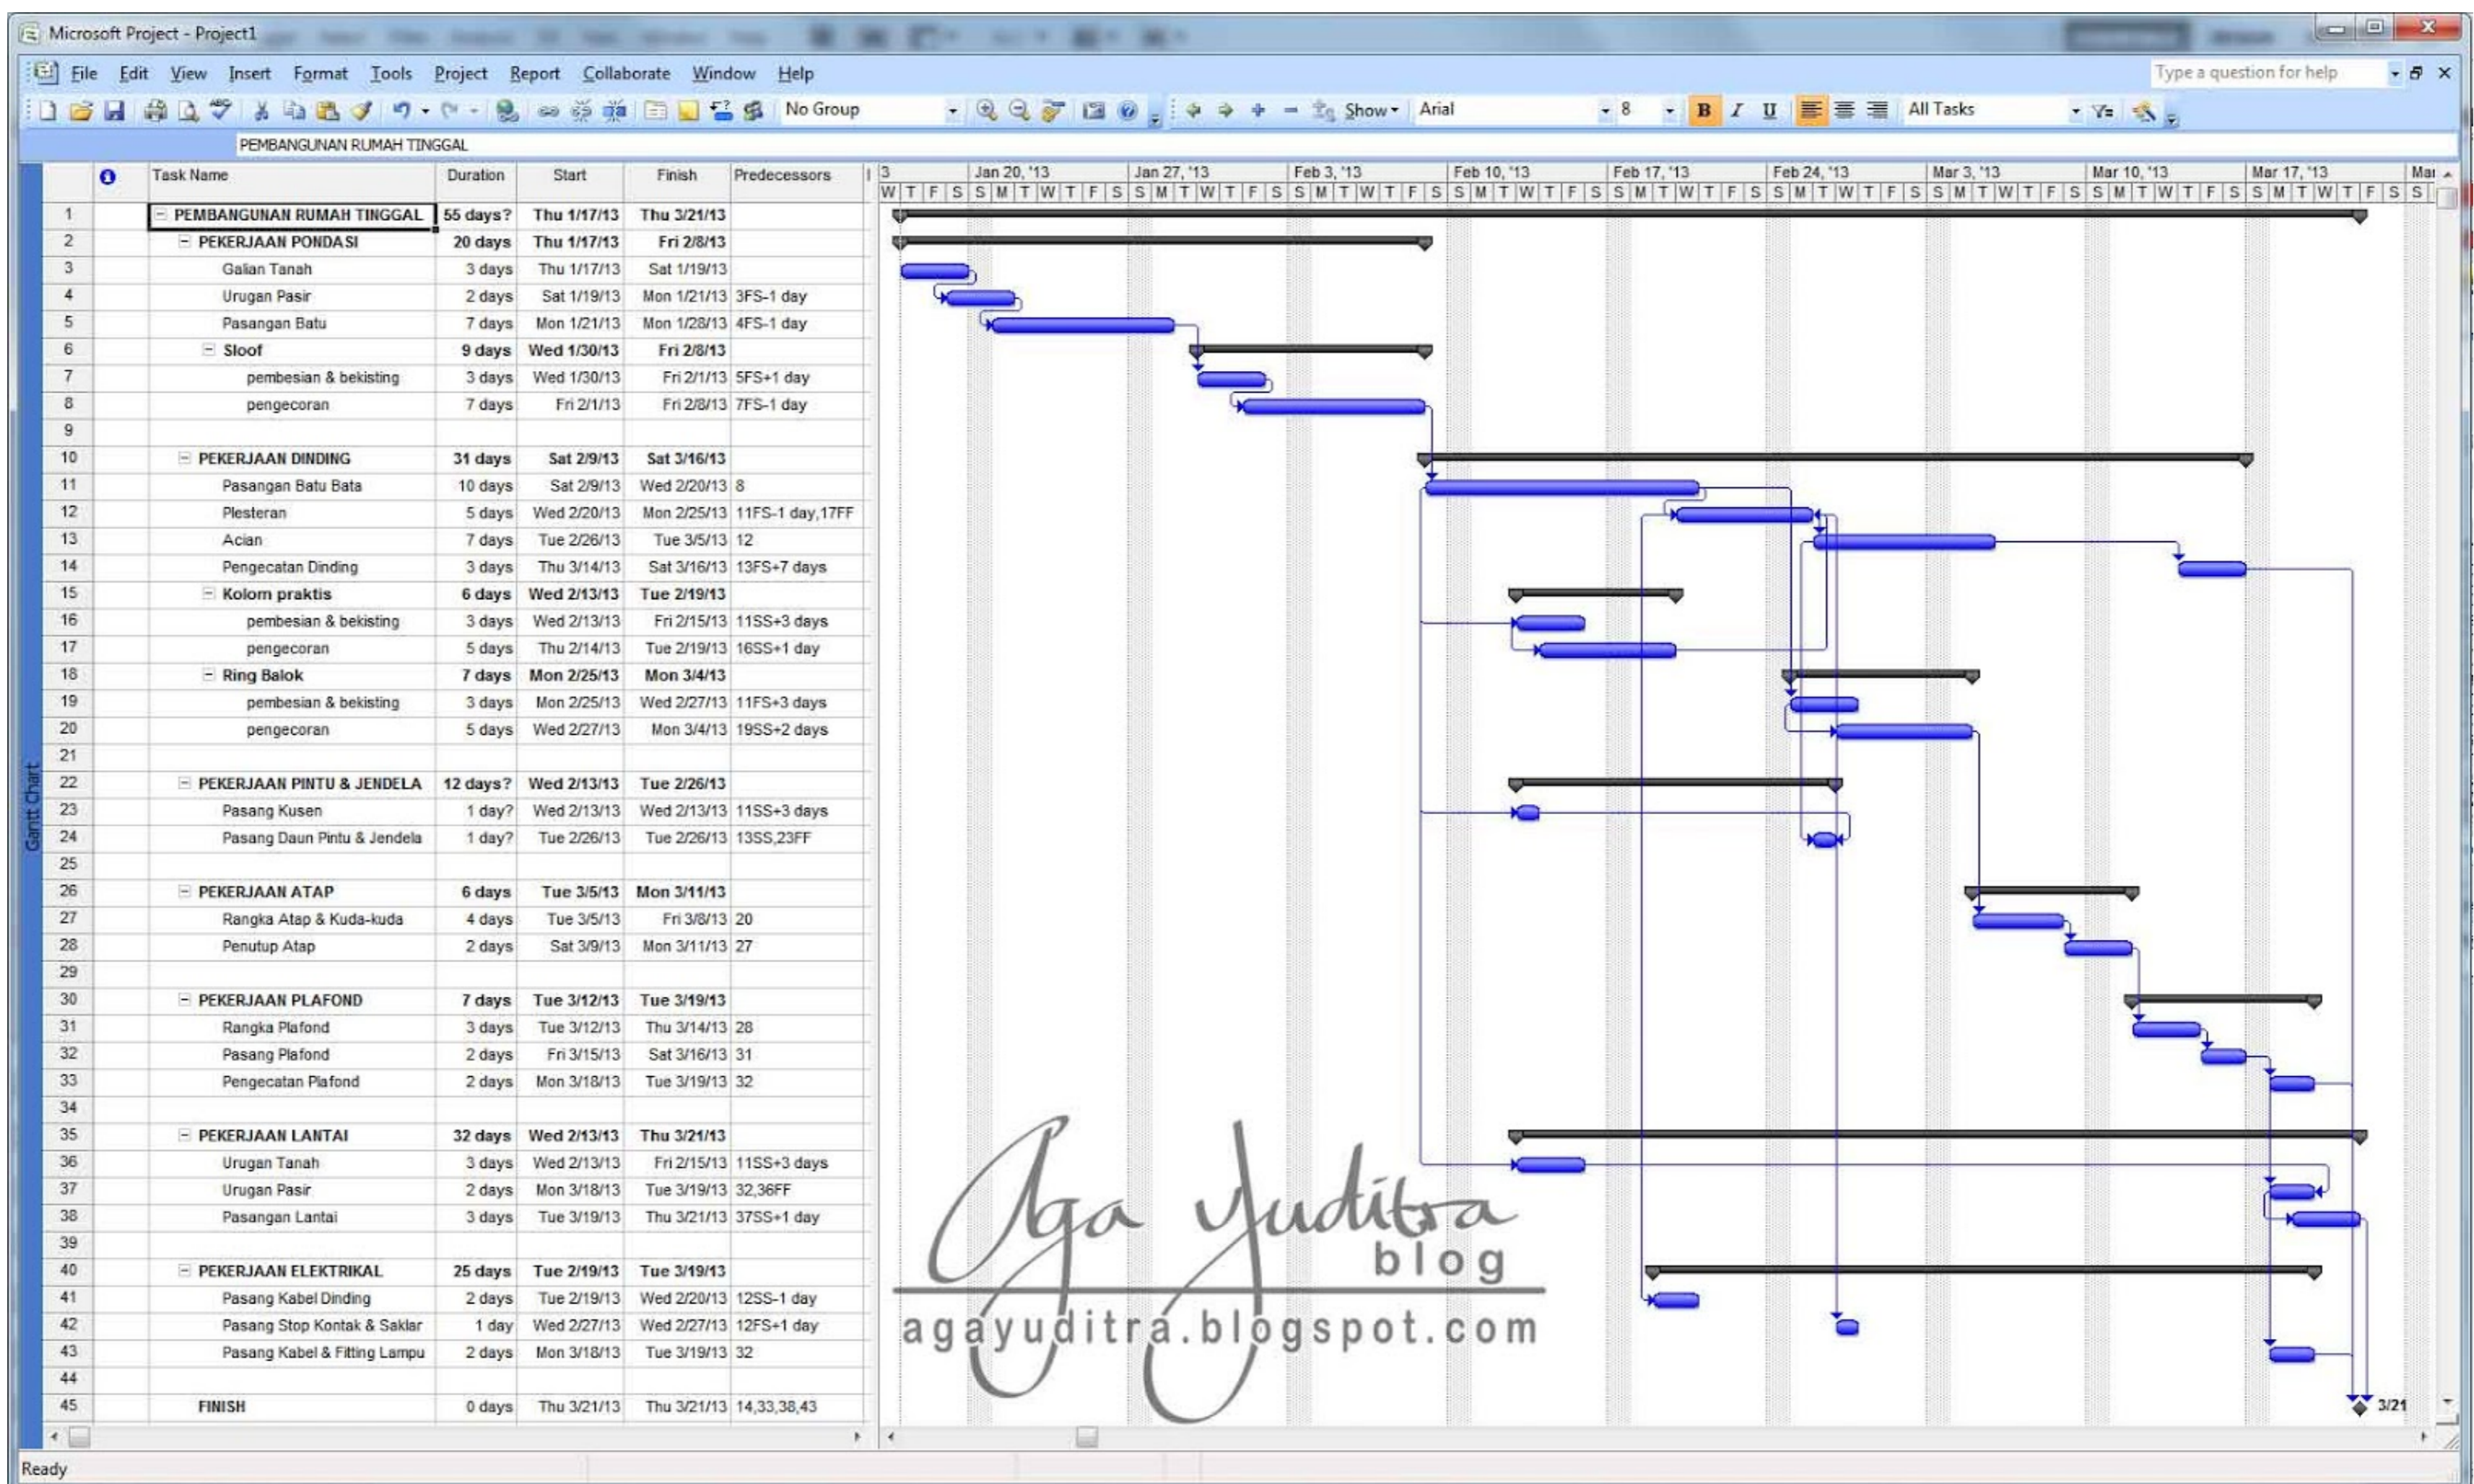

[Panduan Lengkap Ms Project 2010 Bahasa Indonesia Pdf](#)

[Panduan Lengkap Ms Project 2010 Bahasa Indonesia Pdf](#)

f8738bf902